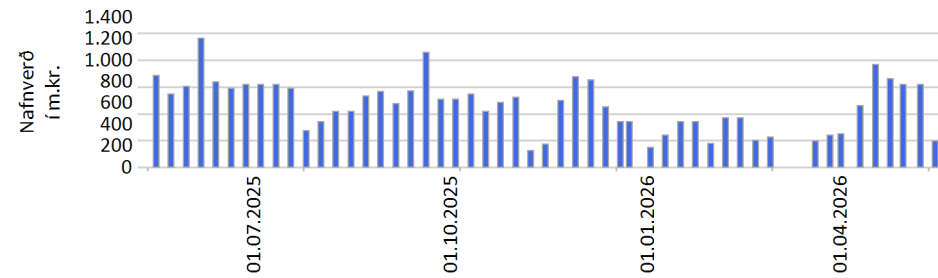

RIKB 35 0917

RIKB 38 0215

RIKB 42 0217

RIKS 26 0216

RIKS 29 0917

RIKS 30 0701

LÁNAMÁL RÍKISINS

Kalkofnsvegur 1 • 150 Reykjavík
☎ 569 9600 • ✉ lanamal@lanamal.is