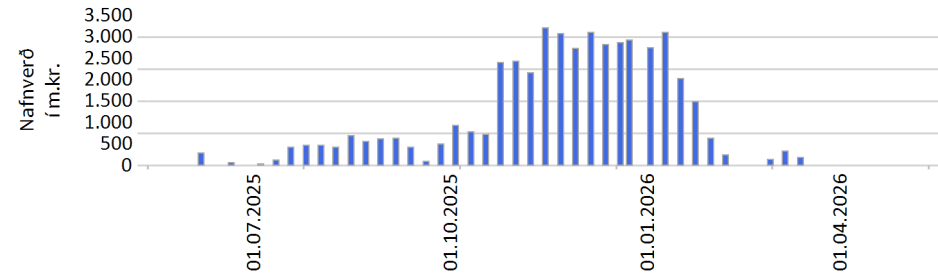

RIKB 38 0215