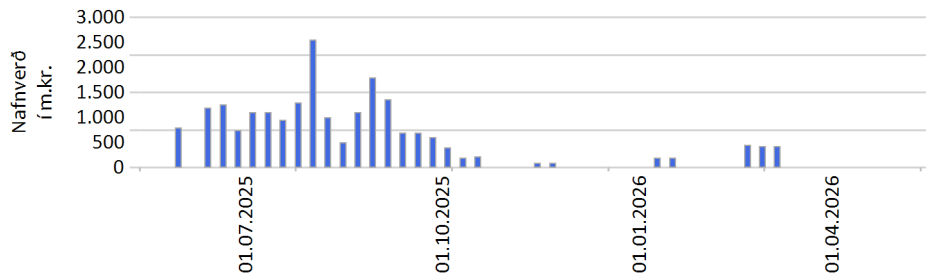

Staða endurhverfra viðskipta

15.05.2026

Vikulegar breytingar sl. 12 mánuði pr flokk

RIKB 26 1015