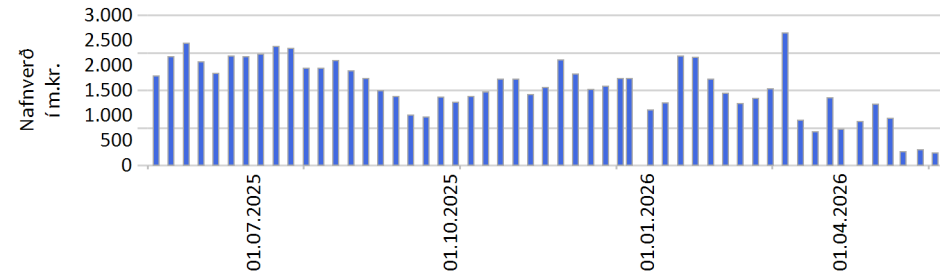

RIKS 37 0115