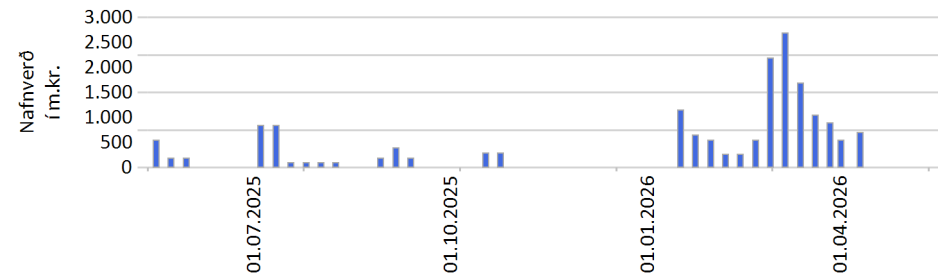

RIKB 27 0415