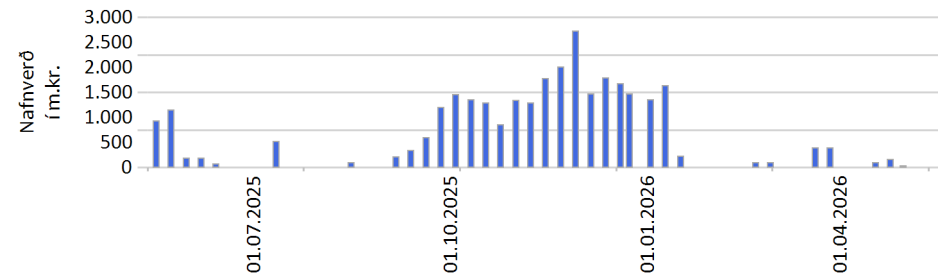

RIKB 26 1015

RIKB 27 0415

RIKB 28 1115

RIKB 31 0124

LÁNAMÁL RÍKISINS

Kalkofnsvegur 1 • 150 Reykjavík
☎ 569 9600 • ✉ lanamal@lanamal.is

Staða endurhverfra viðskipta

15.05.2026