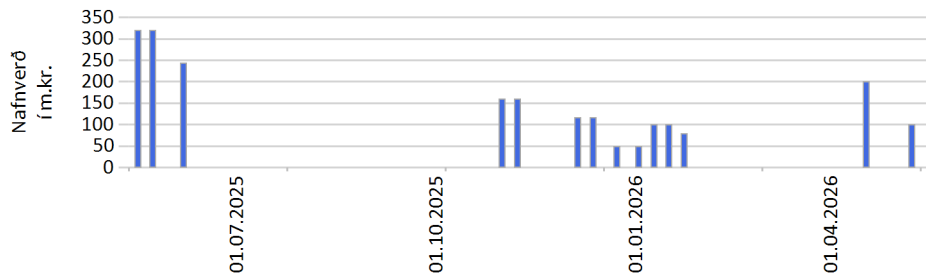

RIKB 28 1115