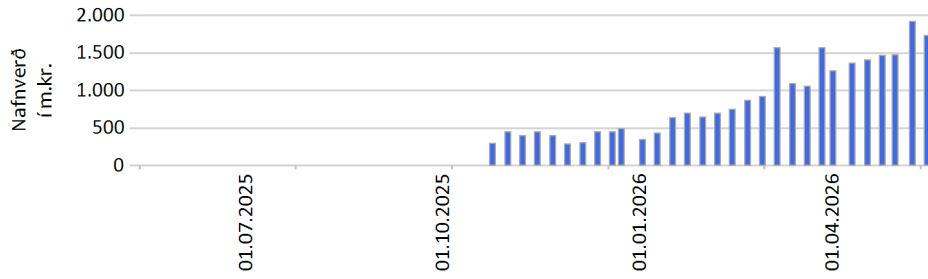

RIKS 50 0915

LÁNAMÁL RÍKISINS

Kalkofnsvegur 1 • 150 Reykjavík
☎ 569 9600 • ✉ lanamal@lanamal.is