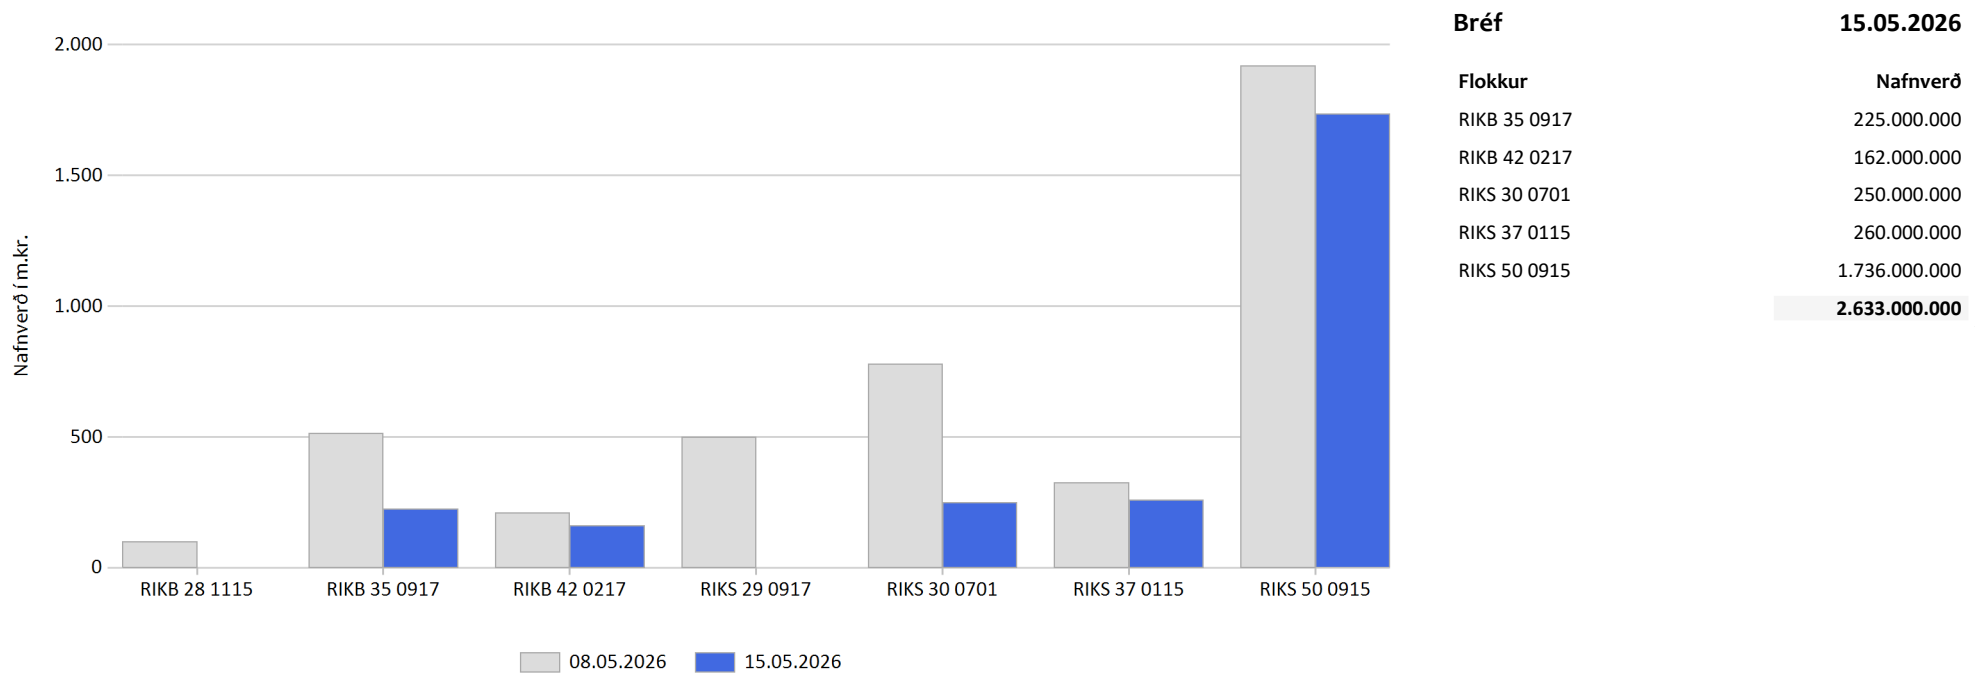

Staða endurhverfra viðskipta

15.05.2026

Vikulegar breytingar sl. 12 mánuði

LÁNAMÁL RÍKISINS

Kalkofnsvegur 1 • 150 Reykjavík
 ☎ 569 9600 • ✉ lanamal@lanamal.is

Staða endurhverfra viðskipta

15.05.2026

Vikulegar breytingar sl. 12 mánuði pr flokk