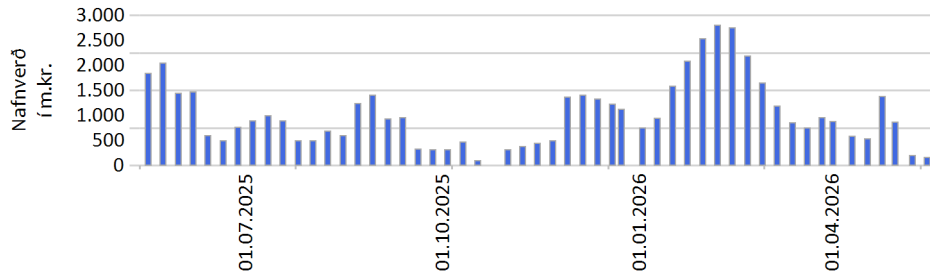

RIKB 42 0217