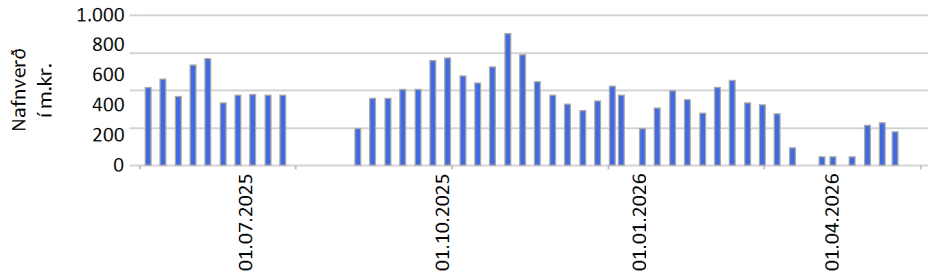

Staða endurhverfra viðskipta

15.05.2026

RIKS 33 0321