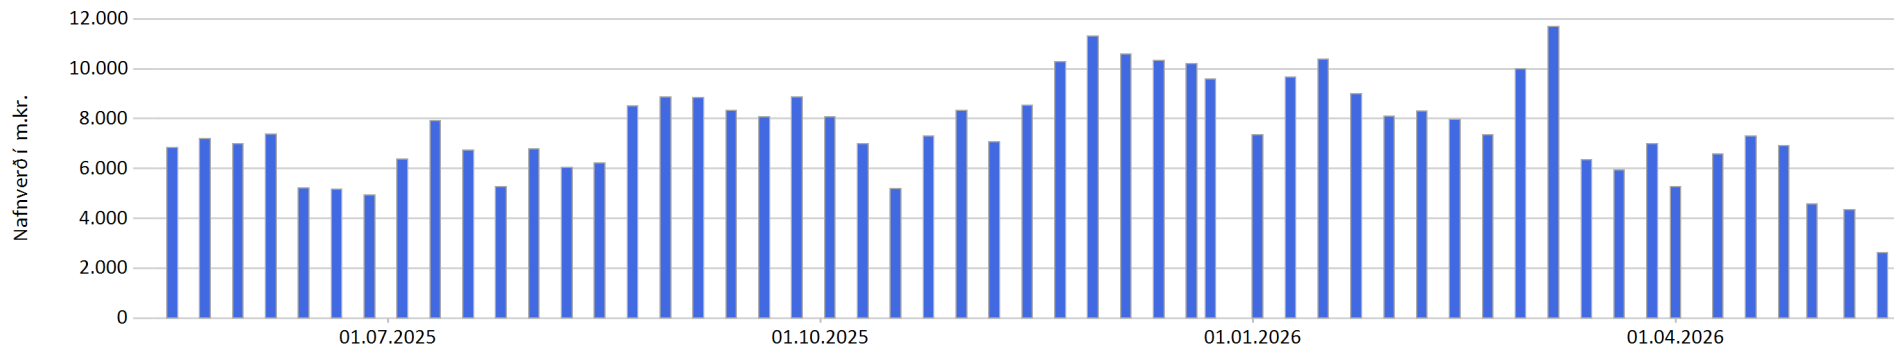

Staða endurhverfra viðskipta

15.05.2026

Vikulegar breytingar sl. 12 mánuði

LÁNAMÁL RÍKISINS

Kalkofnsvegur 1 • 150 Reykjavík
 ☎ 569 9600 • ✉ lanamal@lanamal.is

Staða endurhverfra viðskipta

15.05.2026

Vikulegar breytingar sl. 12 mánuði pr flokk