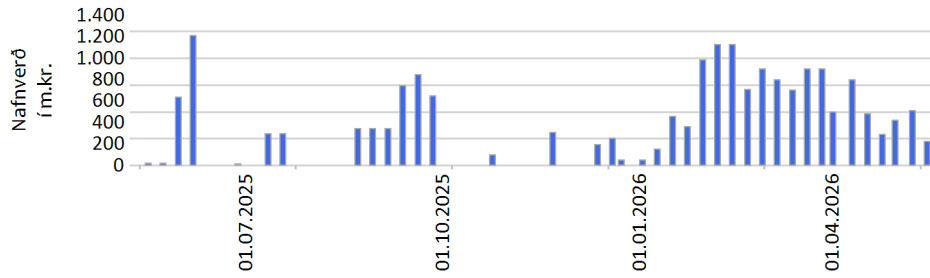

Staða endurhverfra viðskipta

15.05.2026

RIKB 35 0917