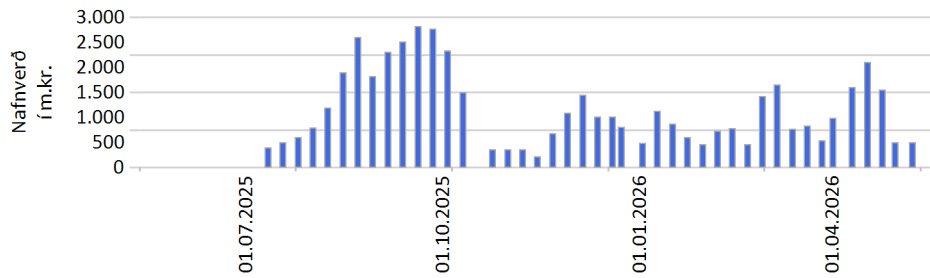

RIKB 35 0917

RIKB 38 0215

RIKB 42 0217

RIKS 26 0216

RIKS 29 0917

RIKS 30 0701

LÁNAMÁL RÍKISINS

Kalkofnsvegur 1 • 150 Reykjavík
☎ 569 9600 • ✉ lanamal@lanamal.is